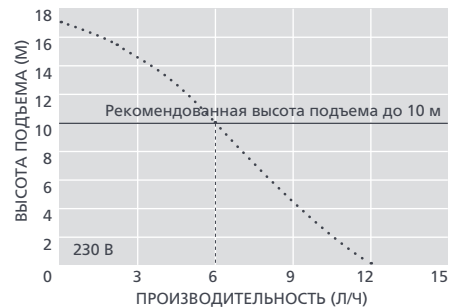

Mini Aqua®

КОНДЕНСАТНЫЙ НАСОС

Самая тонкая в мире конденсатная помпа предназначена для установки в таких местах, где другие насосы установить невозможно!

Макс. производительность
12 л/ч

Макс. реком. высота подъема 10 м
(при расходе воды 6 л/ч)

0,18 кг

ТЕХНИЧЕСКИЕ ХАРАКТЕРИСТИКИ MINI AQUA

Макс. производительность	12 л/ч (при нулевой высоте подъема)
Макс. реком. высота подъема	10 м
Высота всасывания до	2 м
Уровень шума (на расстоянии 1 м)	21 дБ(А)
Электропитание	230 В перем. тока, 50–60 Гц, 0,1 А*
Режим работы	Прерывистый
Класс изоляции	Устройство класса II <input type="checkbox"/>
Мощность блока до	16 кВт / 54000 БТЕ/ч
Макс. температура воды	40°C / 104°F
Выходная трубка	Трубка с внутр. диам. 6 мм
Степень защиты IP	IPX4
Выключатель-предохранитель	на 3,0 А Н.З.
Тепловая защита	✓
Полная герметизация	✓
Самовсасывание	✓