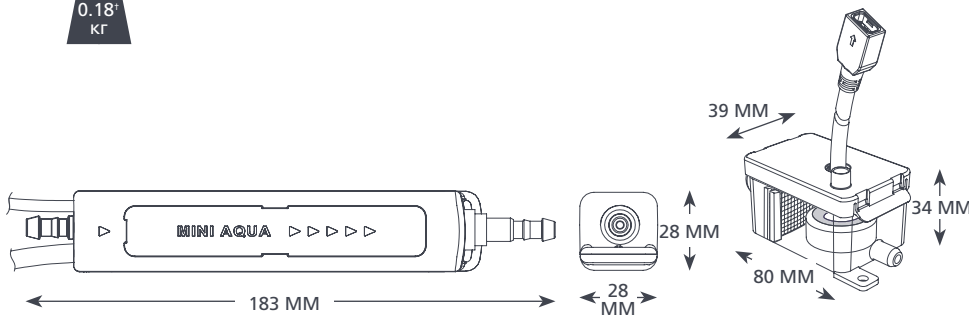

Mini Aqua®

КОНДЕНСАТНЫЙ НАСОС

Самая тонкая в мире конденсатная помпа предназначена для установки в таких местах, где другие насосы установить невозможно!

Макс. производительность
12 л/ч

Макс. реком. высота подъема 10 м
(при расходе воды 6 л/ч)

0,18 кг

ТЕХНИЧЕСКИЕ ХАРАКТЕРИСТИКИ MINI AQUA

Макс. производительность	12 л/ч (при нулевой высоте подъема)
Макс. реком. высота подъема	10 м
Высота всасывания до	2 м
Уровень шума (на расстоянии 1 м)	21 дБ(А)
Электропитание	230 В перем. тока, 50–60 Гц, 0,1 А*
Режим работы	Прерывистый
Класс изоляции	Устройство класса II <input type="checkbox"/>
Мощность блока до	16 кВт / 54000 БТЕ/ч
Макс. температура воды	40°C / 104°F
Выходная трубка	Трубка с внутр. диам. 6 мм
Степень защиты IP	IPX4
Выключатель-предохранитель	на 3,0 А Н.З.
Тепловая защита	✓
Полная герметизация	✓
Самовсасывание	✓

В КОМПЛЕКТЕ

Насос Mini Aqua • Съемный кабель электропитания длиной 1,5 м • Резервуар с фильтром, поплавком, крышкой • Виниловая трубка для забора воздуха длиной 150 мм с внутренним диаметром 6 мм • Антисифонное устройство • Трубка длиной 1,5 м с внутренним диаметром 6 мм • Голубая входная трубка длиной 220 мм с внутренним диаметром 14 мм • Комплект для соединения • Комплект аксессуаров для монтажа • Инструкция по установке